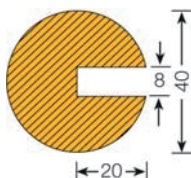

Profilschutz Profil aufstecken	Farbe	Länge in mm	Artikelnr.	Preis CHF pro Stück
Kreis 40/40/8	gelb/schwarz	1000	5051/72	53.50
Kreis 40/40/8	gelb/schwarz	5 m Rolle	5051/95	240.00
Kreis 40/40/8	schwarz/nachleuchtend	1000	5050/81	98.00