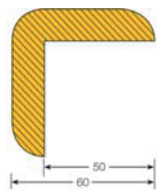

Typ C

Flächenschutz Profil selbstklebend	Farbe	Länge in mm	Artikelnr.	Preis CHF pro Stück
Kreis 40/32	gelb/schwarz	1000	5052/72	59.50
Kreis 40/32	gelb/schwarz	5 m Rolle	5052/95	288.00

Typ D

Flächenschutz Profil selbstklebend	Farbe	Länge in mm	Artikelnr.	Preis CHF pro Stück
Rechteck 60/20	gelb/schwarz	1000	5053/72	63.50
Rechteck 50/20	gelb/schwarz	5 m Rolle	5053/95	287.00

Bei 5 m Rolle Außenmaß 50 mm!

Typ E

Kantenschutz Profil selbstklebend	Farbe	Länge in mm	Artikelnr.	Preis CHF pro Stück
Winkel 30/30	gelb/schwarz	1000	5060/20	53.50
Winkel 26/26	gelb/schwarz	5 m Rolle	5060/95	268.00

Bei 5 m Rolle Außenmaß 26 mm!

Typ H

Kantenschutz Profil selbstklebend	Farbe	Länge in mm	Artikelnr.	Preis CHF pro Stück
Winkel 60/60	gelb/schwarz	1000	5060/30	98.50

Typ R

Rohrschutz Profil selbstklebend	Farbe	Länge in mm	Artikelnr.	Preis CHF pro Stück
Bogen 40 für Rohre 30-50 Ø	gelb/schwarz	1000	5060/70	93.50
Rohrschutz Profil selbstklebend	Farbe	Länge in mm	Artikelnr.	Preis CHF pro Stück
Bogen 60 für Rohre 50-70 Ø	gelb/schwarz	1000	5060/80	99.00
Rohrschutz Profil selbstklebend	Farbe	Länge in mm	Artikelnr.	Preis CHF pro Stück
Bogen 85 für Rohre 70-100 Ø	gelb/schwarz	1000	5060/90	105.00