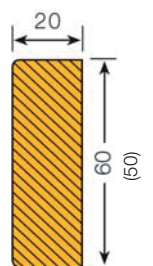

Typ B

Profilschutz Profil aufstecken	Farbe	Länge in mm	Artikelnr.	Preis CHF pro Stück
Kreis 40/40/8	gelb/schwarz	1000	5051/72	53.50
Kreis 40/40/8	gelb/schwarz	5 m Rolle	5051/95	240.00
Kreis 40/40/8	schwarz/nachleuchtend	1000	5050/81	98.00

Typ C

Flächenschutz Profil selbstklebend	Farbe	Länge in mm	Artikelnr.	Preis CHF pro Stück
Kreis 40/32	gelb/schwarz	1000	5052/72	59.50
Kreis 40/32	gelb/schwarz	5 m Rolle	5052/95	288.00

Typ D

Flächenschutz Profil selbstklebend	Farbe	Länge in mm	Artikelnr.	Preis CHF pro Stück
Rechteck 60/20	gelb/schwarz	1000	5053/72	63.50
Rechteck 50/20	gelb/schwarz	5 m Rolle	5053/95	287.00