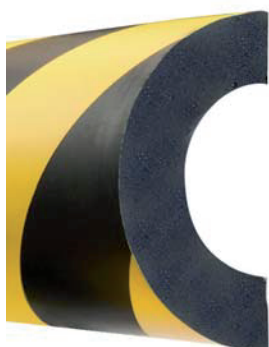

Bei 5 m Rolle Außenmaß 50 mm!

Typ E

Kantenschutz Profil selbstklebend	Farbe	Länge in mm	Artikelnr.	Preis CHF pro Stück
Winkel 30/30	gelb/schwarz	1000	5060/20	53.50
Winkel 26/26	gelb/schwarz	5 m Rolle	5060/95	268.00

Bei 5 m Rolle Außenmaß 26 mm!

Typ H

Kantenschutz Profil selbstklebend	Farbe	Länge in mm	Artikelnr.	Preis CHF pro Stück
Winkel 60/60	gelb/schwarz	1000	5060/30	98.50

Typ R

Rohrschutz Profil selbstklebend	Farbe	Länge in mm	Artikelnr.	Preis CHF pro Stück
Bogen 40 für Rohre 30-50 Ø	gelb/schwarz	1000	5060/70	93.50
Rohrschutz Profil selbstklebend	Farbe	Länge in mm	Artikelnr.	Preis CHF pro Stück
Bogen 60 für Rohre 50-70 Ø	gelb/schwarz	1000	5060/80	99.00
Rohrschutz Profil selbstklebend	Farbe	Länge in mm	Artikelnr.	Preis CHF pro Stück
Bogen 85 für Rohre 70-100 Ø	gelb/schwarz	1000	5060/90	105.00