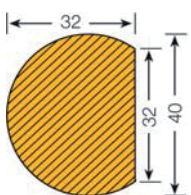

Flächenschutz Profil selbstklebend	Farbe	Länge in mm	Artikelnr.	Preis CHF pro Stück
Kreis 40/32	gelb/schwarz	1000	5052/72	59.50
Kreis 40/32	gelb/schwarz	5 m Rolle	5052/95	288.00