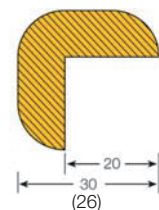

Typ C

Flächenschutz Profil selbstklebend	Farbe	Länge in mm	Artikelnr.	Preis CHF pro Stück
Kreis 40/32	gelb/schwarz	1000	5052/72	59.50
Kreis 40/32	gelb/schwarz	5 m Rolle	5052/95	288.00

Typ D

Flächenschutz Profil selbstklebend	Farbe	Länge in mm	Artikelnr.	Preis CHF pro Stück
Rechteck 60/20	gelb/schwarz	1000	5053/72	63.50
Rechteck 50/20	gelb/schwarz	5 m Rolle	5053/95	287.00

Bei 5 m Rolle Außenmaß 50 mm!

Typ E

Kantenschutz Profil selbstklebend	Farbe	Länge in mm	Artikelnr.	Preis CHF pro Stück
Winkel 30/30	gelb/schwarz	1000	5060/20	53.50
Winkel 26/26	gelb/schwarz	5 m Rolle	5060/95	268.00

Bei 5 m Rolle Außenmaß 26 mm!

Typ H

Kantenschutz Profil selbstklebend	Farbe	Länge in mm	Artikelnr.	Preis CHF pro Stück
Winkel 60/60	gelb/schwarz	1000	5060/30	98.50

Typ R

Rohrschutz Profil selbstklebend	Farbe	Länge in mm	Artikelnr.	Preis CHF pro Stück
Bogen 40 für Rohre 30-50 Ø	gelb/schwarz	1000	5060/70	93.50
Rohrschutz Profil selbstklebend	Farbe	Länge in mm	Artikelnr.	Preis CHF pro Stück
Bogen 60 für Rohre 50-70 Ø	gelb/schwarz	1000	5060/80	99.00
Rohrschutz Profil selbstklebend	Farbe	Länge in mm	Artikelnr.	Preis CHF pro Stück
Bogen 85 für Rohre 70-100 Ø	gelb/schwarz	1000	5060/90	105.00