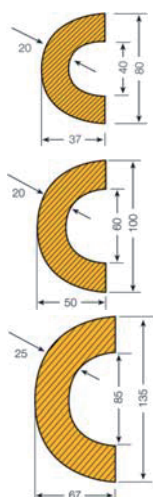

Hinweis:

Für die Montage der Elemente haben sich die praktischen 1 Meter Stücke bewährt. Bei längeren Strecken sind 5 Meter Stücke vorteilhaft. Diese Länge lässt sich noch von einer Person anbringen.

Außenecke,
zweischenkelig

Typ C

Flächenschutz Profil selbstklebend	Farbe	Länge in mm	Artikelnr.	Preis CHF pro Stück
Kreis 40/32	gelb/schwarz	1000	5052/72	59.50
Kreis 40/32	gelb/schwarz	5 m Rolle	5052/95	288.00

Typ D

Flächenschutz Profil selbstklebend	Farbe	Länge in mm	Artikelnr.	Preis CHF pro Stück
Rechteck 60/20	gelb/schwarz	1000	5053/72	63.50
Rechteck 50/20	gelb/schwarz	5 m Rolle	5053/95	287.00

Bei 5 m Rolle Außenmaß 50 mm!

Typ E

Kantenschutz Profil selbstklebend	Farbe	Länge in mm	Artikelnr.	Preis CHF pro Stück
Winkel 30/30	gelb/schwarz	1000	5060/20	53.50
Winkel 26/26	gelb/schwarz	5 m Rolle	5060/95	268.00

Bei 5 m Rolle Außenmaß 26 mm!

Typ H

Kantenschutz Profil selbstklebend	Farbe	Länge in mm	Artikelnr.	Preis CHF pro Stück
Winkel 60/60	gelb/schwarz	1000	5060/30	98.50

Typ R

Rohrschutz Profil selbstklebend	Farbe	Länge in mm	Artikelnr.	Preis CHF pro Stück
Bogen 40 für Rohre 30-50 Ø	gelb/schwarz	1000	5060/70	93.50
Rohrschutz Profil selbstklebend	Farbe	Länge in mm	Artikelnr.	Preis CHF pro Stück
Bogen 60 für Rohre 50-70 Ø	gelb/schwarz	1000	5060/80	99.00
Rohrschutz Profil selbstklebend	Farbe	Länge in mm	Artikelnr.	Preis CHF pro Stück
Bogen 85 für Rohre 70-100 Ø	gelb/schwarz	1000	5060/90	105.00