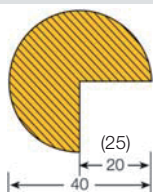

Typ A

Kantenschutz Profil selbstklebend	Farbe	Länge in mm	Artikelnr.	Preis CHF pro Stück
Kreis 40/40	gelb/schwarz	1000	5050/72	59.50
Kreis 40/40	gelb/schwarz	5 m Rolle	5050/95	268.00
Kreis 40/40	schwarz/nachleuchtend	1000	5050/81	93.00